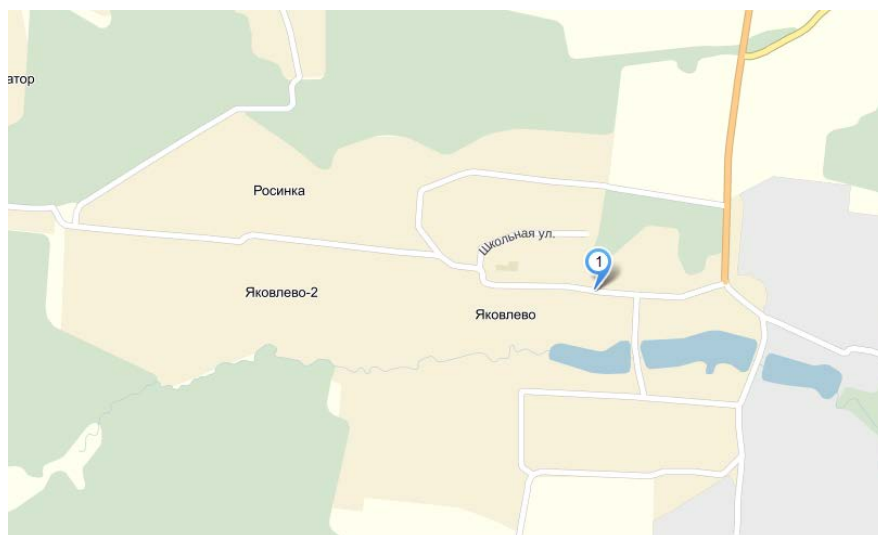

| № | Тип объекта | Адрес размещения | Площадь кв.м. | Специализация | Период размещения | Приложение |
|---|--------------------------|--|---------------|--|--------------------|------------|
| 1 | Киоск (тип 6 (10)) | п. Десеновское, д. Яковлево, ул. Школьная, рядом с д.29 | 9 | Печать | Кругло- годушно | Схема № 1 |
| 2 | Киоск (тип 2) | п. Десеновское, перед въездом в СНТ «Искра-1» | 6 | Хлеб, хлебо- булочные изделия | Кругло- годушно | Схема № 2 |
| 3 | Киоск (тип 2) | п. Десеновское, перед въездом в СНТ «Искра-1» | 6 | Молоко, молочная продукция | Кругло- годушно | Схема № 3 |
| 4 | Киоск (тип 2) | п. Десеновское, д. Яковлево, ул. Школьная, рядом с д.2 | 6 | Хлебо- булочные изделия | Кругло- годушно | Схема № 4 |

Схема № 1

Схема № 2

Схема № 3

Схема № 4